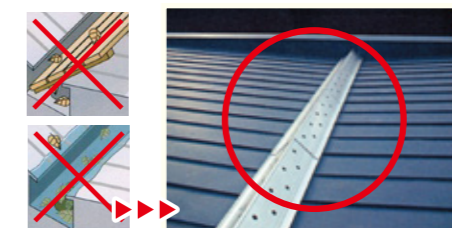

屋根板金

● 重ね葺工法

既設の屋根を利用し、断熱材、アスファルトルーフィング処理後板金をします。葺替に比べ工期が短く経済的で廃材も出ません。

※下地交換が必要な場合がありますのでご相談ください。
※従来の葺替工法もあります。

雪庇対策

危険な雪庇を成長する前に落とします！

雪庇にお困りの方必見！
雪庇の発生を減少します。

自然の力を利用するため、ランニングコストはかかりません。設置には現地確認が必要です。ぜひ、ご相談ください！

改装用樹脂窓

簡単
施工

高断熱LOW-Eペアガラス使用
騒音対策・断熱・結露軽減に効果あり！

204,800円~
幅1700mm・高さ1200mm
標準工事費含む
※網戸付
※足場工事は別途

高断熱複層ガラス 色の特徴

透明/太陽の熱をたくさん取り入れたい場合や自然色に近い採光。グリーン/断熱性能を一番重視し紫外線をカットして色褪せを防止。ブロンズ/外からの視線を少しでも遮りたい。断熱性能を重視。

内窓樹脂サッシ

断熱
防露
防音
施工

● 複層ガラスタイプ
94,800円~
PT80巾 Low-E
巾1700mm・高さ1200mm
標準工事費含む

ダクトカバー

ダクト屋根の枯葉やゴミ詰まりを
◆ 解消します ◆

ユニットバス 折戸交換

人気商品
78,800円~
標準工事費含む
※現地確認の上お見積致します

断熱玄関ドア

簡単
施工