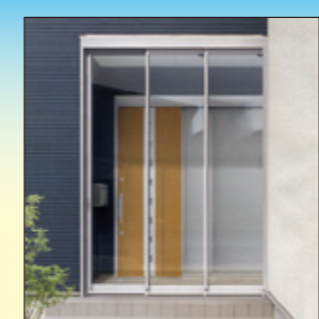

● 袖付2段引戸タイプ
219,800円~
ランマ付き
ガラス厚5mm
標準工事費含む

- ホワイト
- アーバングレー
- ブロンズ
- ダークブロンズ
- ブラック
- シルバー

トイレ改修

各メーカー
お取扱い
しています。

ぐるっと汚れを落とす
「旋回流洗浄」

パワフルな旋回流が、フチの裏からボウル面までぐるりとくまなく洗って強力に洗浄します。

148,800円~
内装工事
床CF・天井壁クロス貼り含む